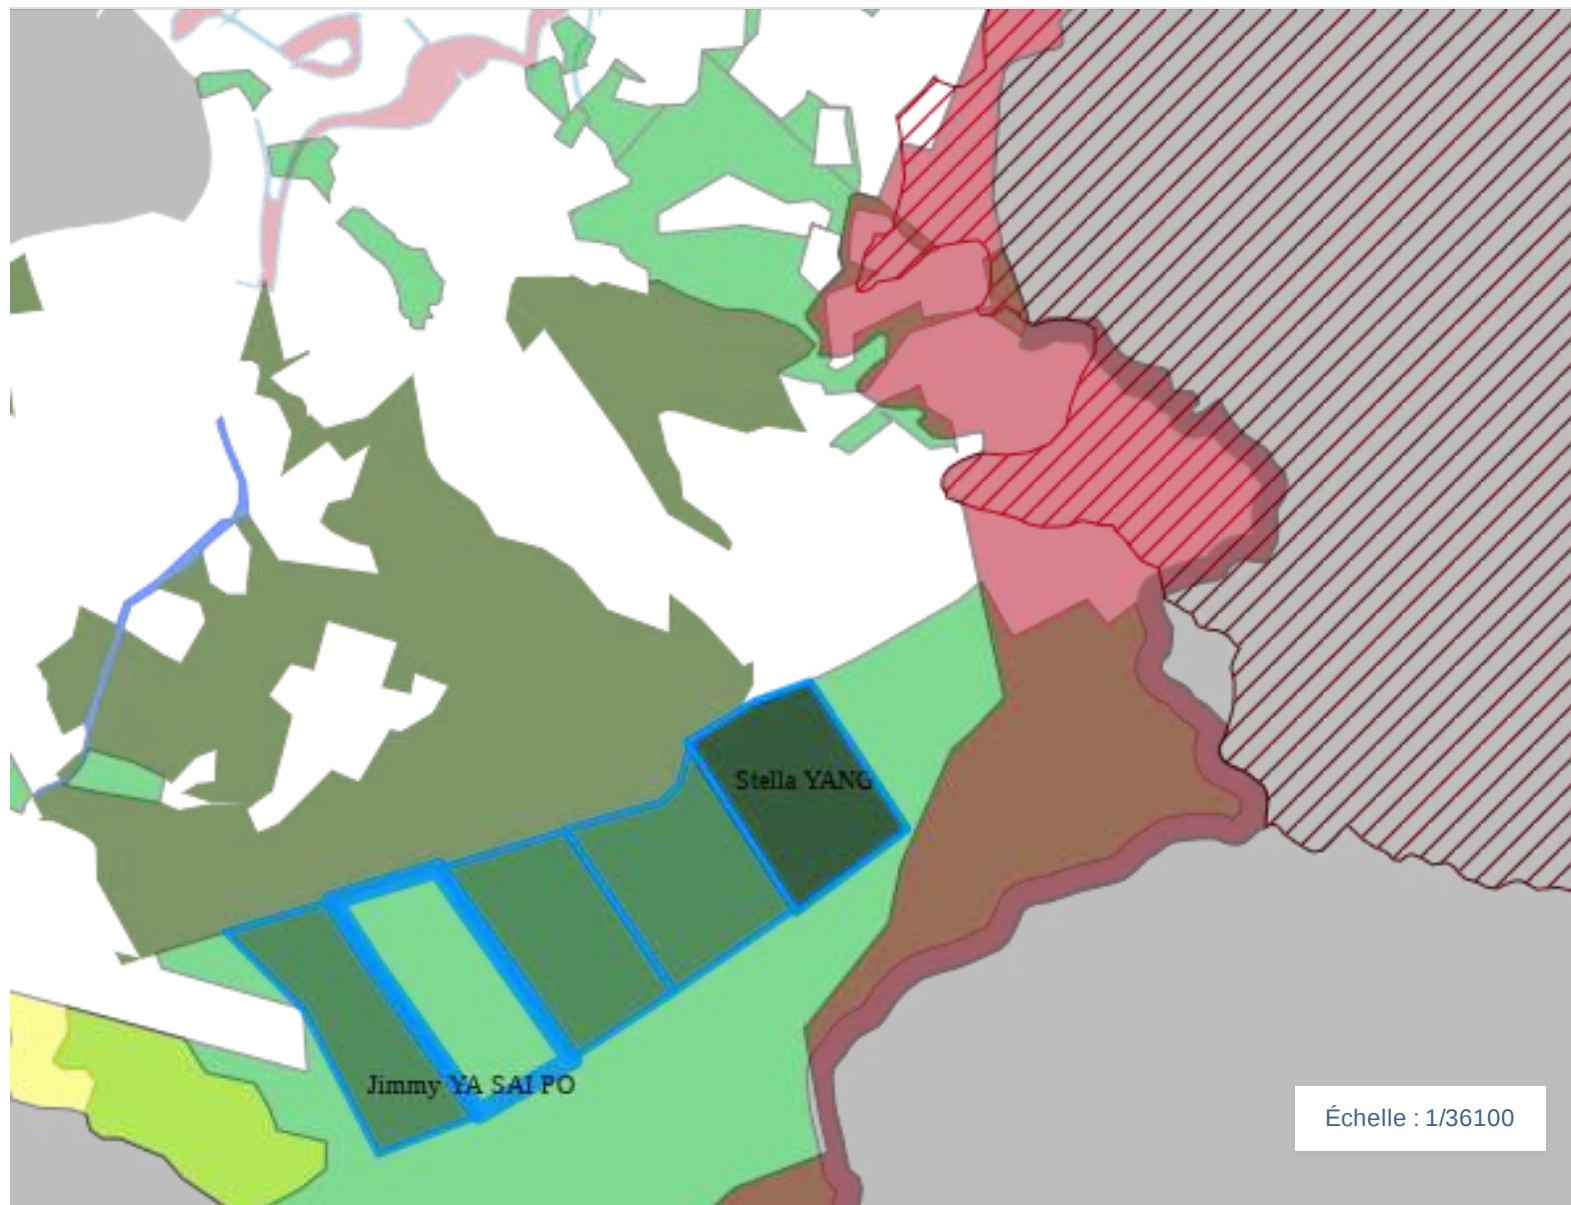

Outil du Foncier Agricole de Guyane

IDENTIFIANT : 13058

NOM : YANG

PRÉNOM : Stella

SURFACE DEMANDÉE : 42.42

SYSTÈME DE RÉFÉRENCE : EPSG

COORDONNÉES GPS :

- Borne 1 :

x : 335901.39 y : 500801.10

- Borne 2 :

x : 336338.66 y : 500122.27

- Borne 3 :

x : 336780.23 y : 500453.45

- Borne 4 :

x : 336389.98 y : 501050.53

- Borne 5 :

x : 336170.43 y : 500968.48

- Borne 6 :

x : 335901.39 y : 500801.10

document imprimé le 21/09/2021

Cette demande de foncier agricole ne m'ouvre aucun droit sur le terrain demandé et ne fait pas office de contrat d'occupation.